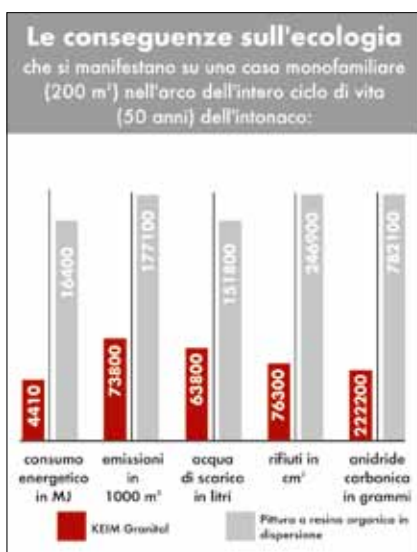

www.keim.it

KEIMFARBEN
Colori Minerali srl a socio unico

Sciaves, Förche 10
39040 NAZ/SCIAVES (BZ)
Tel. 0472 410 158 - Fax 0472 412 570
www.keim.it - info@keim.it

KEIMFARBEN dal 1878
colori ai puri silicati