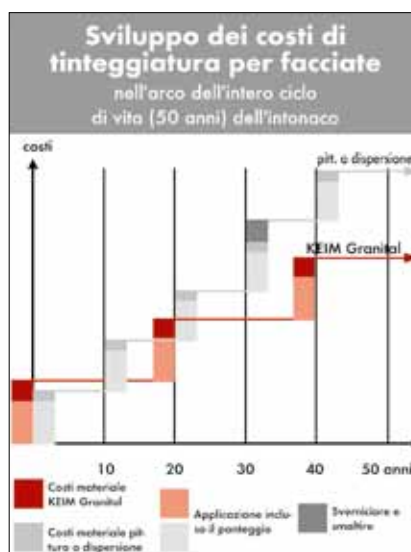

www.keim.it

KEIMFARBEN
Colori Minerali srl a socio unico

Sciaves, Förche 10
39040 NAZ/SCIAVES (BZ)
Tel. 0472 410 158 - Fax 0472 412 570
www.keim.it - info@keim.it

KEIMFARBEN dal 1878
colori ai puri silicati